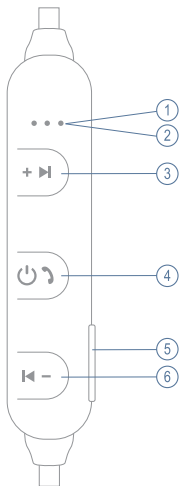

**INTERSTEP**

**Руководство
пользователя**

SBH-230

НАЧАЛО РАБОТЫ

- ① Микрофон
- ② Светодиодный индикатор
- ③ Кнопка увеличения громкости / следующий трек.
- ④ Кнопка включения / выключения наушников /
старт и пауза воспроизведения/ кнопка
управления звонком
- ⑤ Разъем Micro USB для зарядки
- ⑥ Кнопка уменьшения громкости / предыдущий трек